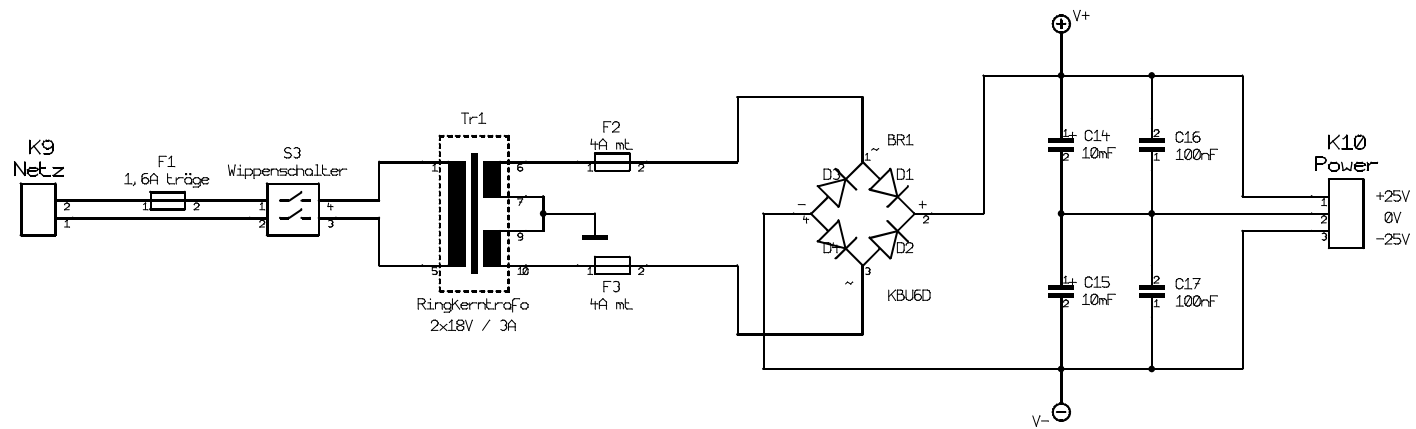

Maßstab	89,90%	Datei	Brüllwürfel	Zeichner	3000	Blatt
Änderung	23.01.06		12:10	Titel		
Ausgabe	23.01.06		15:49	Brüllwürfel Endstufe		
Firma				Projekt		

Maßstab	89,90%	Datei	Brüllwürfel	Zeichner	3000	Blatt
Änderung	23.01.06	12:10		Titel		
Ausgabe	23.01.06	15:50		Brüllwürfel Summiervverstärker		
Firma				Projekt		

Maßstab	89,90%	Datei	Brüllwürfel	Zeichner	3000	Blatt
Anderung	23.01.06		12:10	Titel		
Ausgabe	23.01.06		15:50	Brüllwürfel Netzteil		
Firma				Projekt		