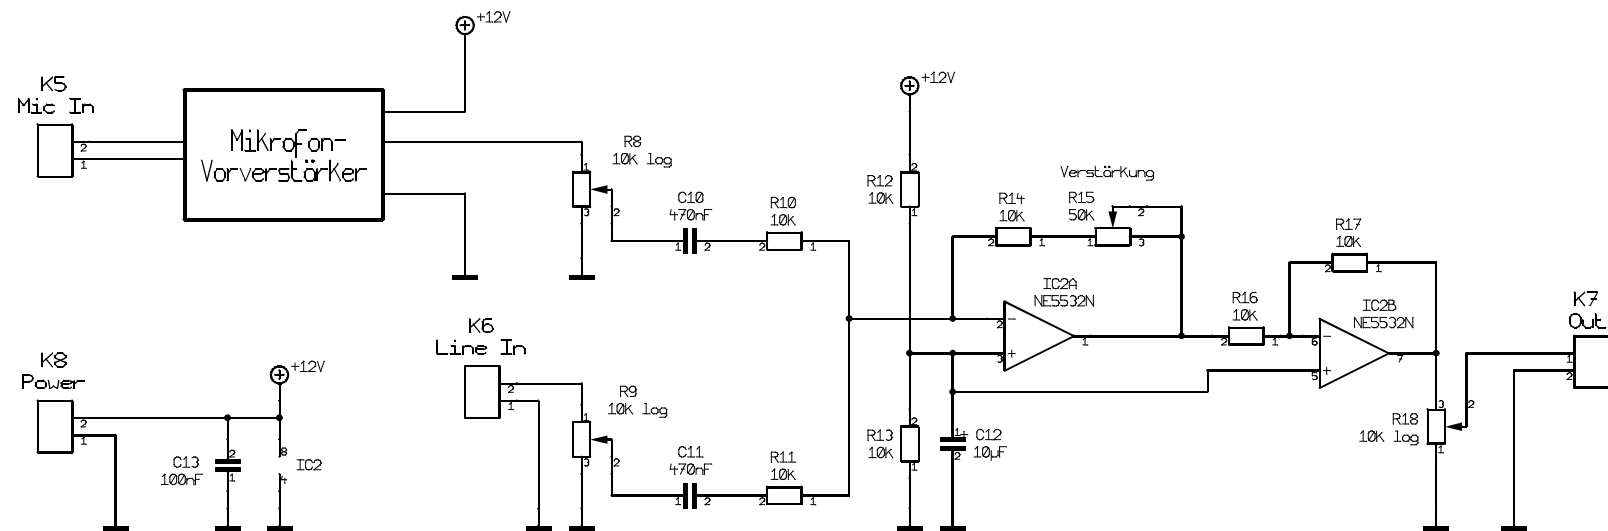

Maßstab	89,90%	Datei	Brüllwürfel	Zeichner	3000	Blatt
Änderung	23.01.06		12:10	Titel		
Ausgabe	23.01.06		15:49	Brüllwürfel Endstufe		
Firma				Projekt		

Maßstab	89,90%	Datei	Brüllwürfel	Zeichner	3000	Blatt
Änderung	23.01.06	12:10		Titel		
Ausgabe	23.01.06	15:50		Brüllwürfel Summiervverstärker		
Firma				Projekt		

Maßstab	89,90%	Datei	Brüllwürfel	Zeichner	3000	Blatt
Anderung	23.01.06		12:10	Titel		
Ausgabe	23.01.06		15:50	Brüllwürfel Netzteil		
Firma				Projekt		