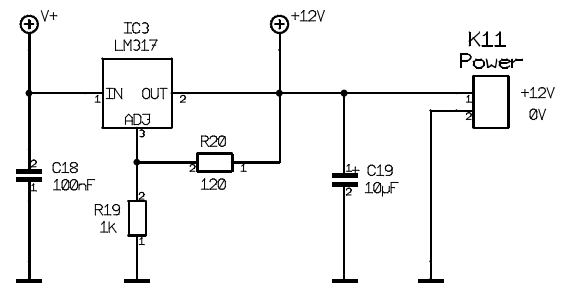

Maßstab	89,90%	Datei	Brüllwürfel	Zeichner	3000	Blatt
Änderung	23.01.06		12:10	Titel		
Ausgabe	23.01.06		15:49	Brüllwürfel Endstufe		
Firma				Projekt		

Maßstab	89,90%	Datei	Brüllwürfel	Zeichner	3000	Blatt
Änderung	23.01.06	12:10		Titel		
Ausgabe	23.01.06	15:50		Brüllwürfel Summiervverstärker		
Firma				Projekt		

Maßstab	89,90%	Datei	Brüllwürfel	Zeichner	3000	Blatt
Anderung	23.01.06		12:10	Titel		
Ausgabe	23.01.06		15:50	Brüllwürfel Netzteil		
Firma				Projekt		