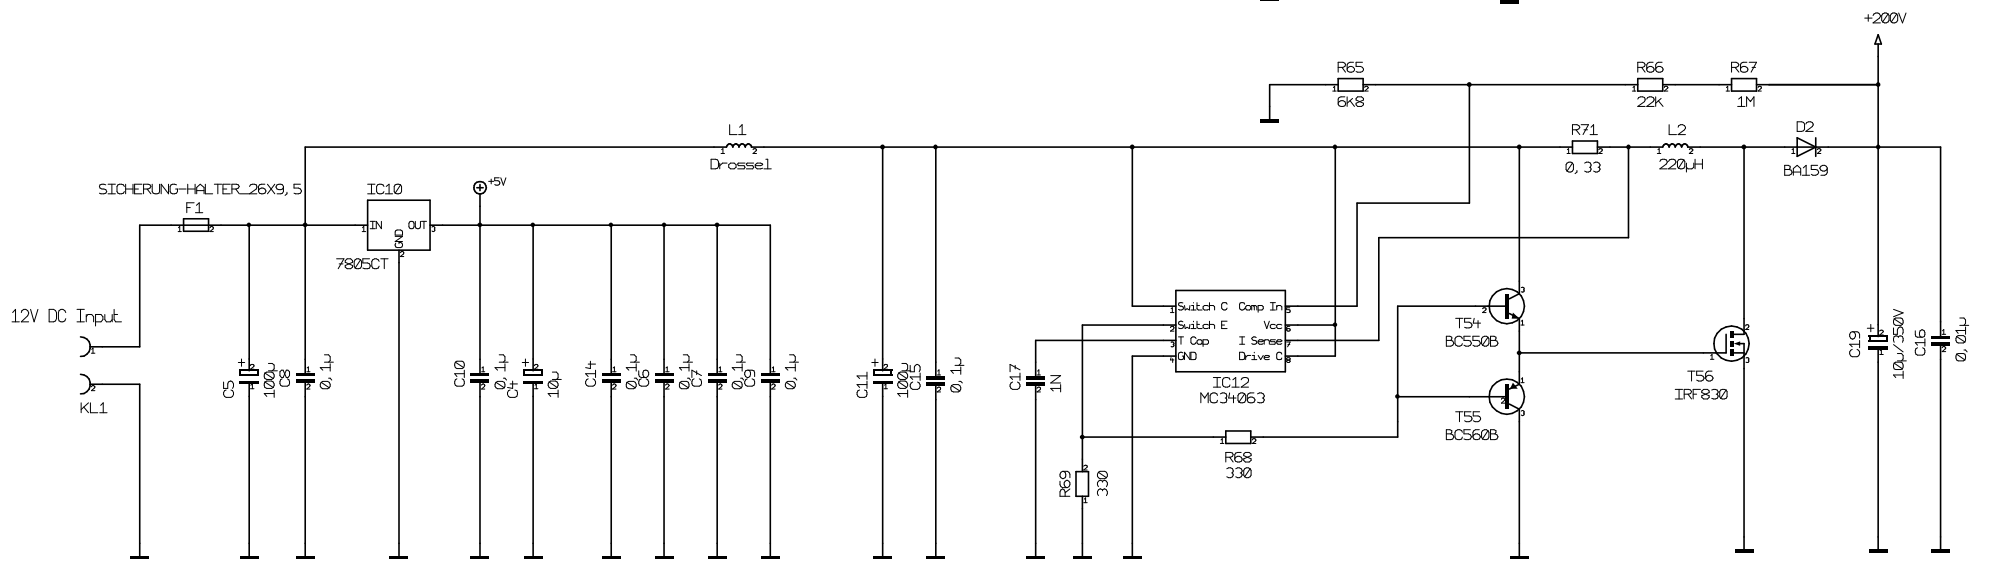

Referenz	Datum	Version	Zustand	Blatt
08_12_12_16:28	08_12_12_16:28	1.00	Titel	
08_12_12_16:31	08_12_12_16:31		DF_NixieClock -- Display	
Firma			Projekt	

Maßstab	Datei Nixie T3000	Zeichner	Blatt
Änderung 08.12.12 16:28		Titel	
Ausgabe 08.12.12 16:31		DOF Nixie Clock	
Firma		Projekt	