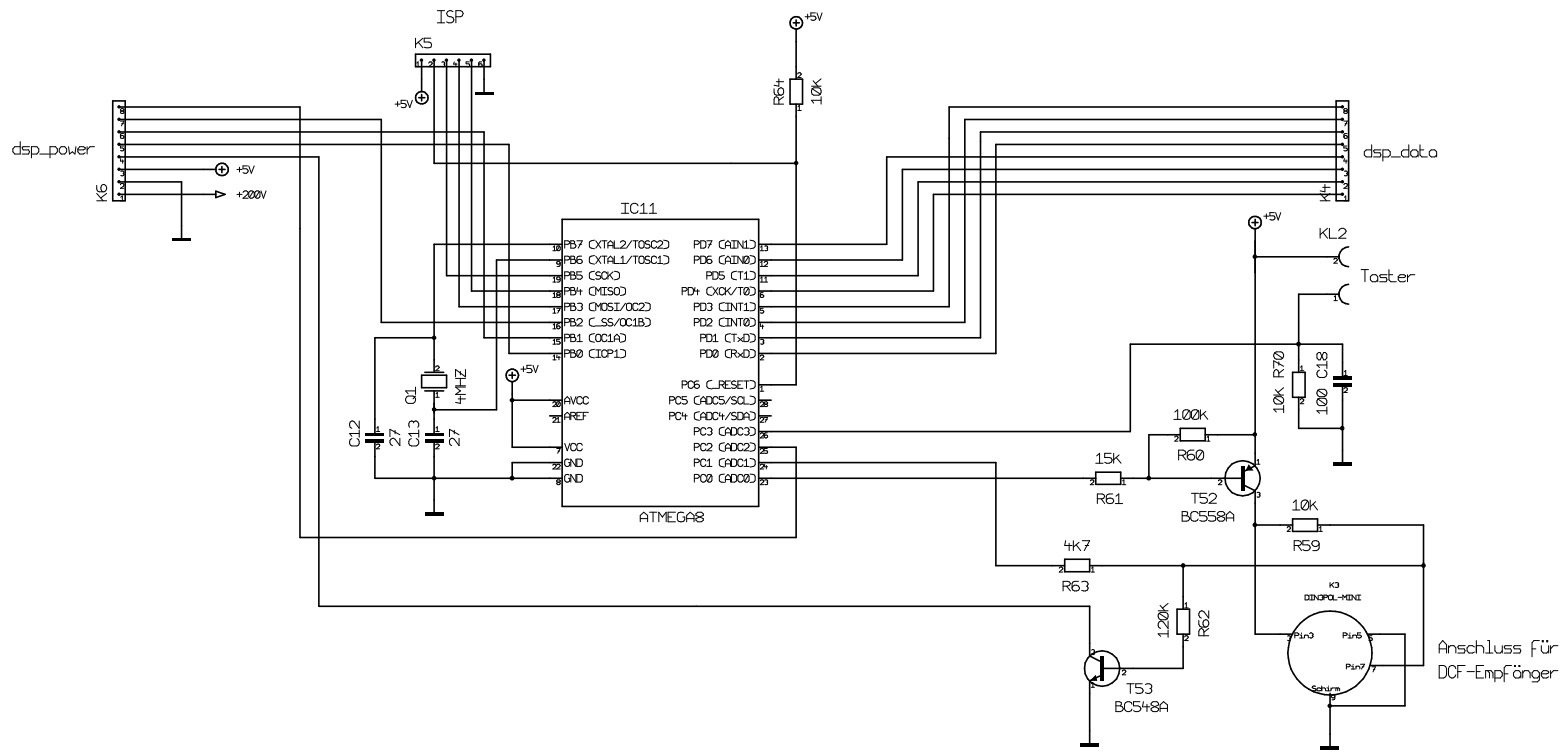

Referenz	Datum	Version	Zustand	Blatt
08_12_12_16:28	08_12_12_16:28	1.00	Titel	
08_12_12_16:31	08_12_12_16:31		DF_NixieClock -- Display	
Firma			Projekt	

Maßstab	Datei Nixie T3000	Zeichner	Blatt
Änderung 08.12.12 16:28		Titel	
Ausgabe 08.12.12 16:31		DOF Nixie Clock	
Firma		Projekt	